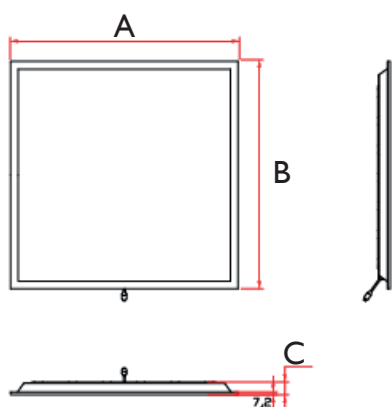

Lámpatest anyaga alumínium, PMMA bura.

RÖGZÍTÉS:

A lámpatest függeszthető, álmennyezetbe süllyeszthető, vagy rögzítő keret segítségével mennyezetre szerelhető.

OPCIÓK:

Mennyezeti rögzítő keret.

Típus	Fényáram (lm)	Színhőmérséklet (K)	CRI	Teljesítmény	A (mm)	B (mm)	C (mm)
ZELMA 595x595	4000	4000	>80	40W	595	595	32
ZELMA 1195x295	4000	4000	>80	40W	1195	295	32

ZELMA RÖGZÍTŐ KERET MÉRETEK: